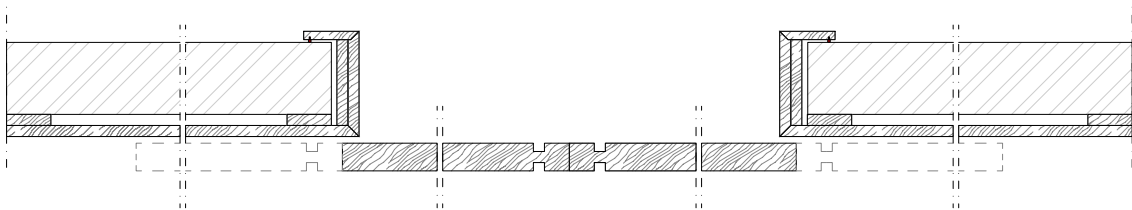

vertical section