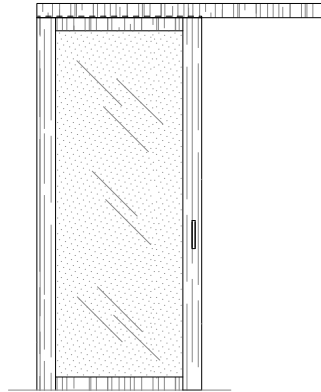

Maniglia in legno scavata nello spessore della porta e binario in alluminio nella stessa finitura della porta.

BD 16 S è disponibile anche con il pannello centrale realizzato in vetro.

La porta è inoltre disponibile nella versione porta singola o porta doppia.

_dimensional limits

single sliding door

symmetrical double sliding door

Dimensions in centimeters.

The right to discontinue and make changes is reserved.

This information is based on the latest product information available at the time of printing.

_range

BD 16 S sliding door - porta scorrevole
porte coulissante - Schiebetür - раздвижная дверь

BD 16 SE sliding door with glass panel
porta scorrevole con pannello in vetro
porte coulissante avec panneau en verre - Schiebetür mit Glasscheibe
распашная дверь со стеклянной панелью