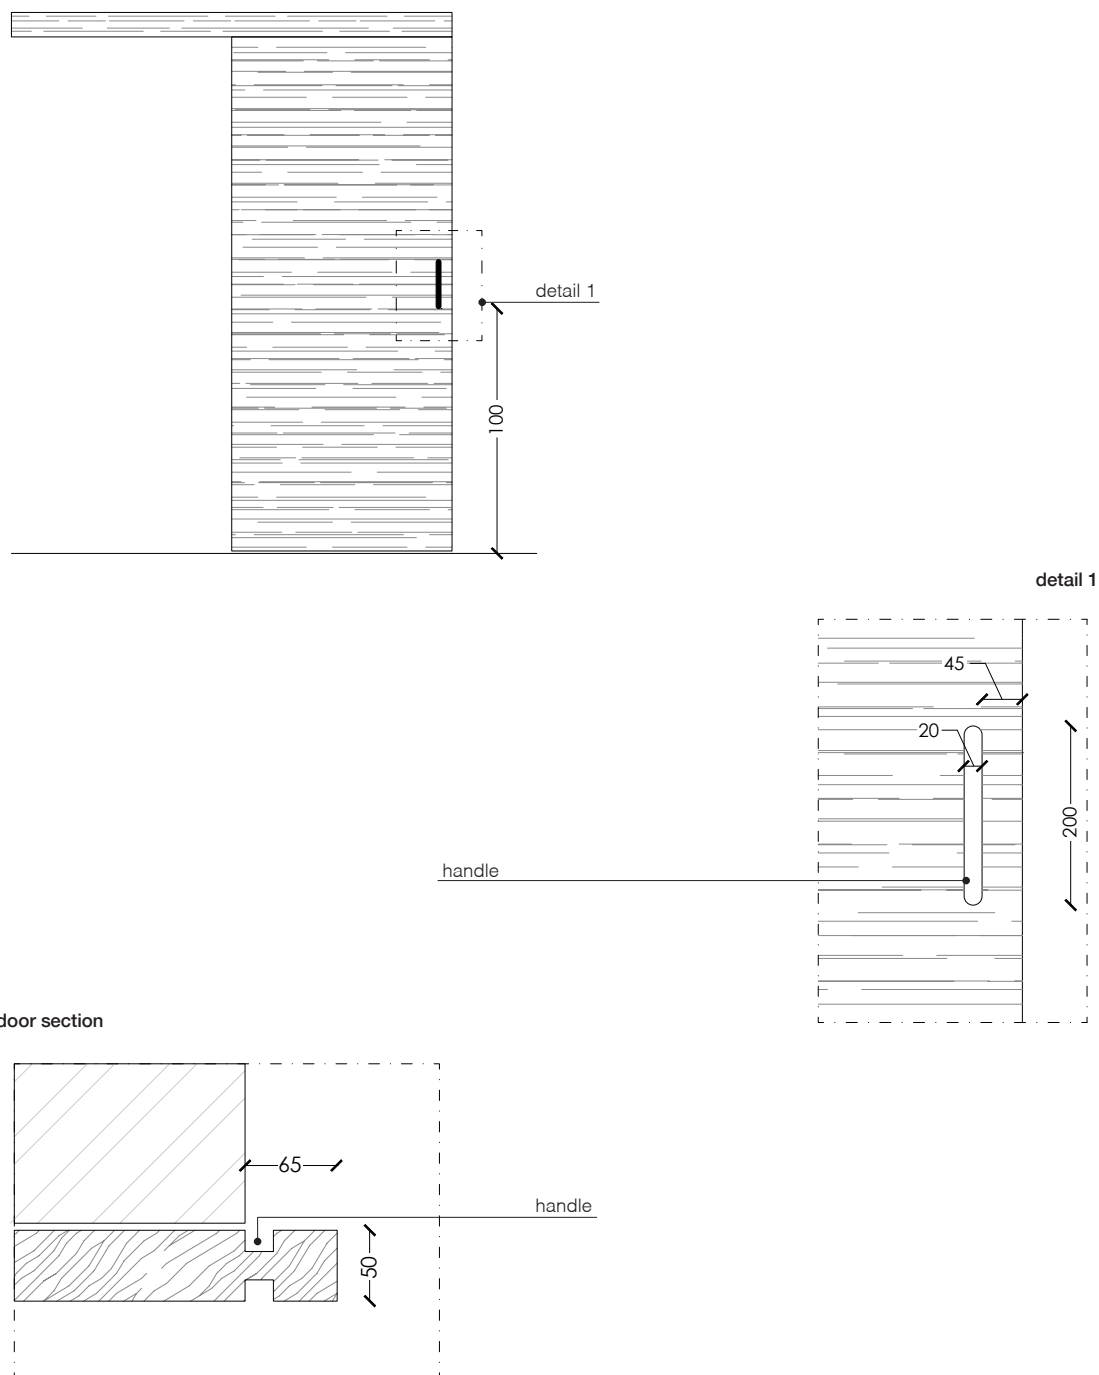

_details

handle hollowed out in the door thickness

_Dimensions in millimeters.

The right to discontinue and make changes is reserved.

This information is based on the latest product information available at the time of printing.