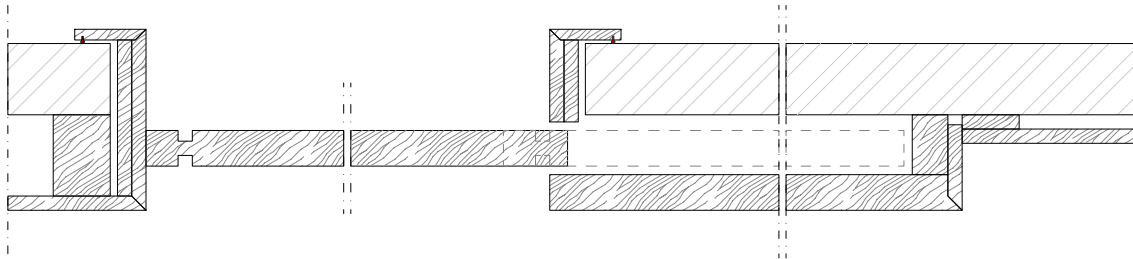

special case

"pocket" sliding door with wall panels and doorframe

single sliding door