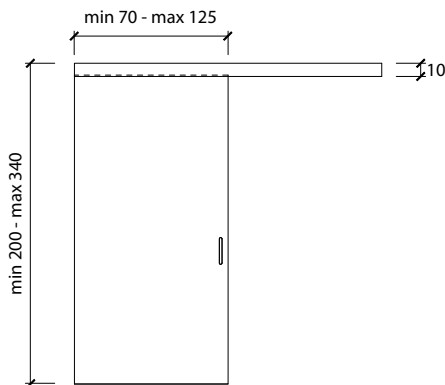

Maniglia in legno scavata nello spessore della porta e binario in alluminio nella stessa finitura della porta.

BD 16 S è disponibile anche con il pannello centrale realizzato in vetro.

La porta è inoltre disponibile nella versione porta singola o porta doppia.

_range

BD 16 S sliding door - porta scorrevole
porte coulissante - Schiebetür - раздвижная дверь

BD 16 SE sliding door with glass panel
porta scorrevole con pannello in vetro
porte coulissante avec panneau en verre - Schiebetür mit Glasscheibe
распашная дверь со стеклянной панелью

_dimensional limits

single sliding door

symmetrical double sliding door

Dimensions in centimeters.

The right to discontinue and make changes is reserved.

This information is based on the latest product information available at the time of printing.