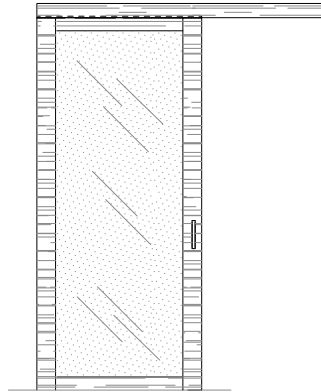

Maniglia in legno scavata nello spessore della porta e binario in alluminio nella stessa finitura della porta.

BD 16 S è disponibile anche con il pannello centrale realizzato in vetro.

La porta è inoltre disponibile nella versione porta singola o porta doppia.

_range

BD 16 S sliding door - porta scorrevole
porte coulissante - Schiebetür - раздвижная дверь

BD 16 SE sliding door with glass panel
porta scorrevole con pannello in vetro
porte coulissante avec panneau en verre - Schiebetür mit Glasscheibe
распашная дверь со стеклянной панелью

_dimensional limits

single sliding door

symmetrical double sliding door

Dimensions in centimeters.

The right to discontinue and make changes is reserved.

This information is based on the latest product information available at the time of printing.