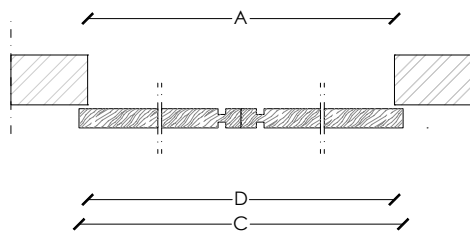

Maniglia in legno scavata nello spessore della porta e binario in alluminio nella stessa finitura della porta.

BD 16 S è disponibile anche con il pannello centrale realizzato in vetro.

La porta è inoltre disponibile nella versione porta singola o porta doppia.

_dimensions

single sliding door with doorframe
door aligned with the covers

double sliding door with doorframe
door aligned with the covers

single sliding door without doorframe

double sliding door without doorframe

vertical section

legend

A = opening width	D - 90 mm
B = covering dimensions	D + 260 mm
C = door	D + 260 mm
D = door way	
E = doorframe dimensions	D - 20 mm
A1 = opening width	D1 - 53 mm
B1 = covering dimensions	D1 + 27 mm
C1 = door	D1 - 48 mm
D1 = door way	
E1 = doorframe dimensions	D1 - 18 mm
F1 = dimensions with cover	D1 + 55 mm

vertical section

legend

A = opening width	D
C = door	D + 50 mm
D = door way	
A1 = opening width	D1
C1 = door	D1 - 4 mm
D1 = door way	
F1 = dimensions with cover	D1 + 100 mm

Dimensions in millimeters.

The right to discontinue and make changes is reserved.