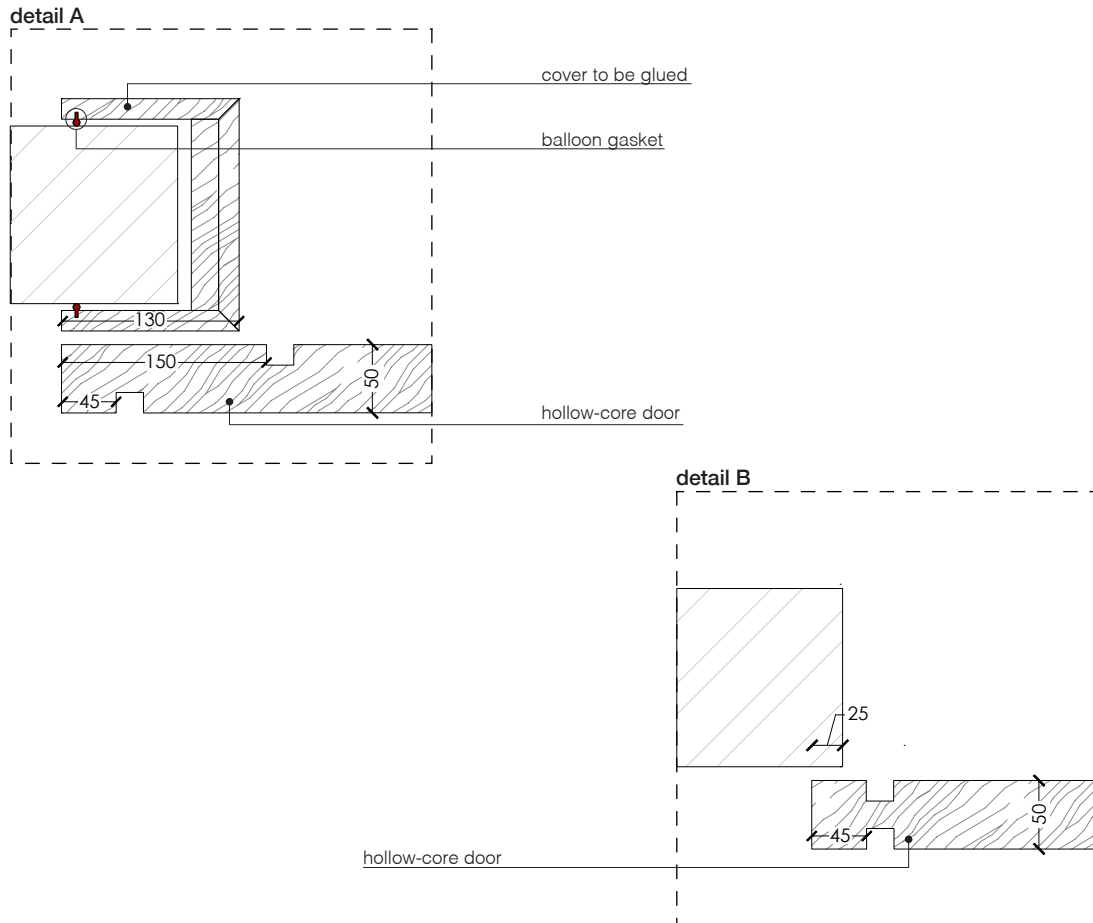

_details

Dimensions in millimeters.

The right to discontinue and make changes is reserved.

This information is based on the latest product information available at the time of printing.