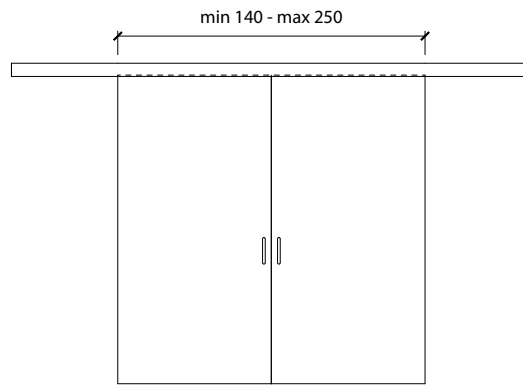

Maniglia in legno scavata nello spessore della porta e binario in alluminio nella stessa finitura della porta.

BD 16 S è disponibile anche con il pannello centrale realizzato in vetro.

La porta è inoltre disponibile nella versione porta singola o porta doppia.

_dimensional limits

single sliding door

symmetrical double sliding door

Dimensions in centimeters.

The right to discontinue and make changes is reserved.

This information is based on the latest product information available at the time of printing.